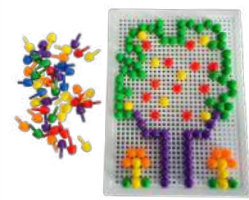

3100600115

กระดานปักหมุดสร้างสรรค์

(บรรจุถุงพลาสติก)
ขนาด 15X20.5 cm

280.-