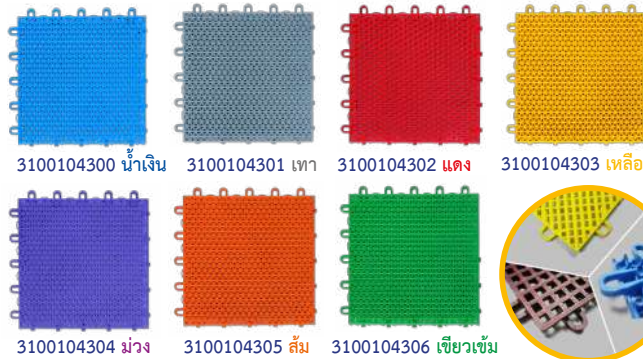

590.-/แผ่น

3100700025 ลายหญ้า

3100700026 ลายน้ำ

3100700027 ลายไม้

แผ่นโฟม EVA (หนา 2 cm)
ขนาด 100X100X2 cm

650.-/แผ่น

3100700050
แผ่นโฟม EVA หนา 1 cm
ลายอักษรภาษาอังกฤษ
ขนาด 60X60X1 cm

550.-/4 แผ่น