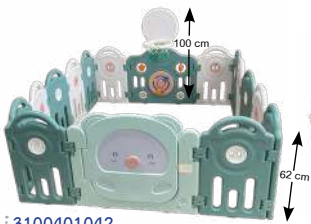

3100401042
บ่อบอลร้ว
ลูกหมูน้อยพับเก็บได้
ขนาด 194X158X62 & 100 cm
11,500.-