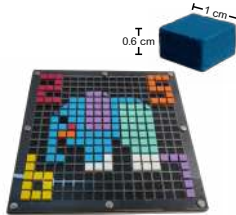

ชุดอุปกรณ์ช่าง
ขนาดบรรจุภัณฑ์
19X21X7 cm

850.-

2100200412

นาฬิกา
สายรุ้งสดใส
ขนาด 21.5X21.5X2.5 cm

850.-

2100200445

เกมกระดาน
เขาวงกตแม่เหล็ก
ขนาด 25.2X25.2X1.5 cm

850.-