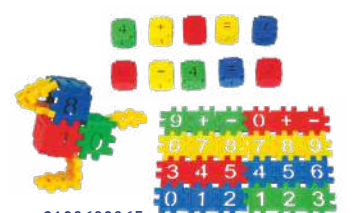

10044
ตัวต่อบล็อกหัวกลม
ขนาด 29X40X23 cm
2,090.-