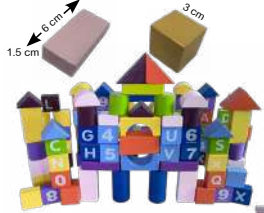

2100200415

บล็อกไม้ตัวอักษร
และตัวเลข 108 ชิ้น
ขนาดบรรจุภัณฑ์ Ø18X22 cm

790.-