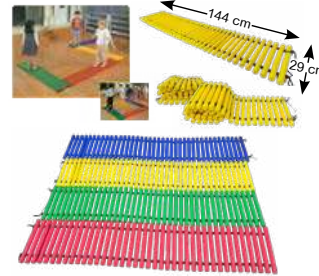

3100300006
ชุดอุปกรณ์ฝึกทรงตัว 20 ชั้น
ขนาด 13X47X7 cm
5,450.-

3100602018
ชุดบาลานซ์
ทรงตัวพลาสติก
รูปดอกบัว 8 ชั้น
เกรด B
ขนาด Ø25X11 cm
5,000.-

3100602033
ชุดทางเดินทรงตัวลอนไม้
มันได้ 4 ชั้น
ขนาด 29X144X2 cm
5,750.-