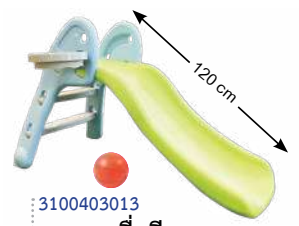

3100403013
กระดานลื่นสีหวาน
พร้อมแป้นบาส
ขนาด 70X120X70 cm
1,950.-