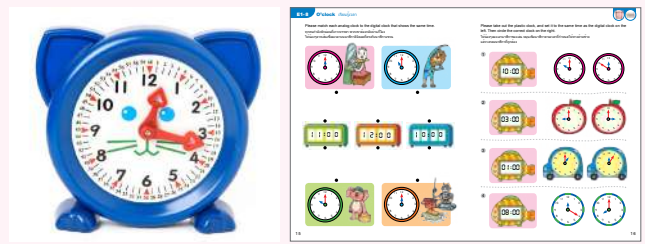

Fun Math

ออกแบบโดยใช้ข้อมูลจากการศึกษาวิจัยของผู้เชี่ยวชาญด้านปฐมวัย เพื่อให้ได้สื่อที่เหมาะสมกับพัฒนาการของเด็กอย่างแท้จริง โดยเน้นให้เด็กพัฒนาทักษะความสามารถด้านคณิตศาสตร์ การคิดวิเคราะห์ การแก้ไขปัญหาอย่างสร้างสรรค์ และนำไปบูรณาการกับการเรียนรู้เรื่องอื่นๆ รวมทั้งประยุกต์ใช้ในชีวิตประจำวันได้ เด็กๆ จะได้เรียนรู้ผ่าน “การเล่น” พัฒนากล้ามเนื้อมือผ่านการใช้สื่อที่หลากหลาย ซึ่งจะช่วยส่งเสริมเข้าใจหลักการคณิตศาสตร์ได้ง่ายยิ่งขึ้น

เขียนคู่มือครูและ
ตรวจทานเนื้อหาโดย
ดร.อุไรวาส ปรีดีติติก
ค.ค. (การศึกษาปฐมวัย)
จุฬาลงกรณ์มหาวิทยาลัย

หนังสือเสริมทักษะ

1100400002

A

1100400001

กล่องอุปกรณ์การเรียนรู้

1100400021

หนังสือเสริมทักษะ

1100400004

B

1100400003

กล่องอุปกรณ์การเรียนรู้

1100400022

1100400006

C

1100400005

1100400023

1100400008

D

1100400007

1100400024

1100400010

E

1100400009

1100400025

1100400012

F

1100400011

1100400026

แบ่งออกเป็น 6 ระดับ A - F
ในแต่ละระดับประกอบด้วย

- หนังสือเสริมทักษะ 2 เล่ม
- กล่องอุปกรณ์การเรียนรู้ 1 กล่อง

560.-/ระดับ

หากต้องการสอบถามข้อมูลเพิ่มเติม
หนังสือชุด Fun Math เพิ่มเติม
สามารถติดต่อได้ที่
Line@ : @kangxuankids
Tel.: 0-2062-4767