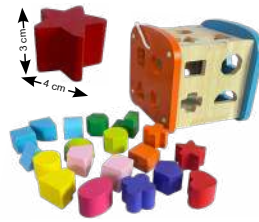

2100200053
ตัวต่อไม้ไม่มีล้อ-
ขนาดใหญ่
ขนาดบรรจุภัณฑ์ 31X41X4 cm
1,790.-

2100200447
เกมต่อคำภาษาอังกฤษ
และฝึกทักษะทาง
คณิตศาสตร์
ขนาดบรรจุภัณฑ์ 21X25X5 cm
950.-

2100200453
เกมตีลูกกลม
ฝึกกล้ามเนื้อมือ
Ø1.75 cm
ขนาด 22X22X2.3 cm
990.-