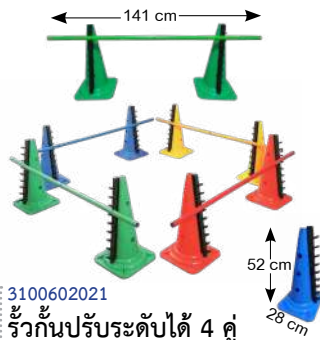

3100602021
รี้วก้นปรับระดับได้ 4 คู่
ขนาด 28X28X52 cm (8 pcs)
ขนาด 141 cm (4 pcs)
12,000.-