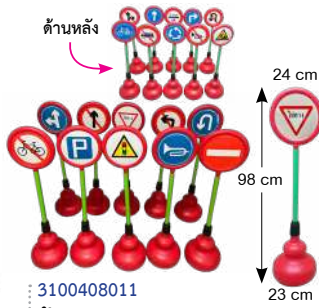

3100408011
ป้ายจราจร
จำลอง 10 ชั้น
ขนาด Ø23X98 cm (10 pcs)
12,000.-