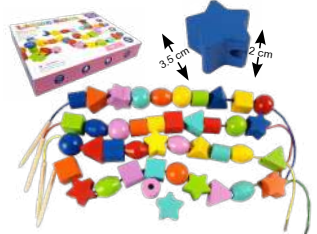

2100200313
ร้อยเชือกบล็อกไม้ตัวเลข
และตัวอักษรภาษาอังกฤษ 43 ชิ้น
(บรรจุกล่องพลาสติก)
ขนาดบรรจุภัณฑ์ 15X20X11 cm
490.-

2100200308
สร้อยลูกปัดไม้แสนสนุก
42 ชิ้น - ไซส์ใหญ่
ขนาดบรรจุภัณฑ์ 16.5X22X4 cm
650.-