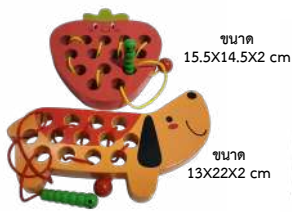

ขนาด
15.5X14.5X2 cm

ขนาด
13X22X2 cm

2100200440
เกมร้อยเชือกหมาน้อย
และสตรอว์เบอร์รี่

490.-