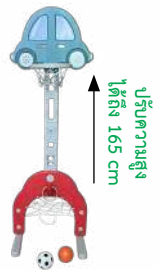

3100408042

แป้นบาส

3 in 1 - รถ

ขนาด 47X52X92 cm

2,200.-