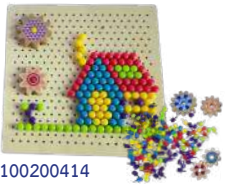

1,590.- **NEW**

2100200035
ชุดเฟอร์นิเจอร์จิว
22 ชิ้น
ขนาดบรรจุภัณฑ์
6X37.5X29 cm

1,590.-

2100200201
ของเล่นไม้
แคชเชียร์พร้อมเงิน
ขนาดบรรจุภัณฑ์
19X20.5X15 cm

1,590.-

2100200414
กระดานปักหมุด
สีสันธรรมชาติ
ขนาด 24.5X24.5X2 cm