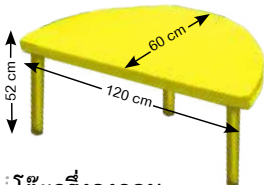

3100100011 น้ำเงิน
3100100012 เขียว
3100100027 แดง
3100100028 เหลือง

แดง 3100100006 เขียว 3100100007 ฟ้าอ่อน 3100100034

โต๊ะครึ่งวงกลม
ขนาด 60x120x52 cm
2,600.-/ชิ้น