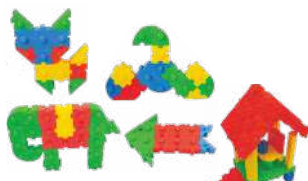

3100600074
ร้อยเชือก ABC
230.- 500 กรัม

3100600075
ตัวต่อท่อมีล้อ
230.- 500 กรัม

3100600077
ตัวต่อหนอน
230.- 500 กรัม

3100600078
ตัวต่อเกือกม้า
230.- 500 กรัม

3100600079
ตัวต่อจุกเสียบสร้างสรรค์
230.- 500 กรัม