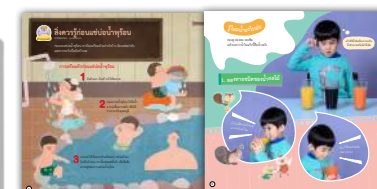

แนวทางจัดกิจกรรมที่สอดคล้อง
กับนิทานและตรงกับสาระการเรียนรู้

*** มีชื่ออยู่ใน รายชื่อหนังสือเสริมประสบการณ์สำหรับเด็กปฐมวัย ปีการศึกษา 2564 ซึ่งคัดเลือกและเผยแพร่โดยสำนักงานคณะกรรมการการศึกษาขั้นพื้นฐาน กระทรวงศึกษาธิการ (สพฐ.)