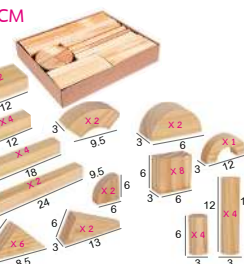

2100200506
ชุดบล็อกไม้ทรูหรา D
2,000.-