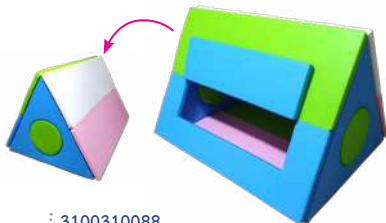

3100310088
เต็นท์นุ่มนึ่ง สีฟ้า-เขียว
ขนาด 107X139X89 cm
33,000.-