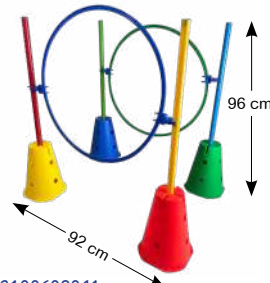

3100602041
รี้วก้นพร้อมอุโมงค์ลอด 2in1
ขนาดฐาน Ø23X31 cm
ขนาดไม้ 70 cm
ขนาดห่วง Ø68 cm
3,500.-