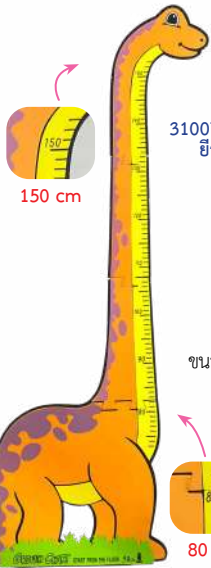

3100700052
ยีราฟ
ขนาด 33X150X0.2 cm