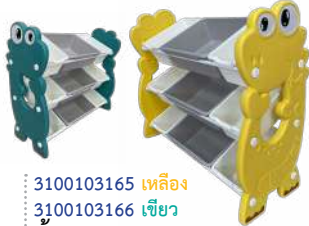

3100103165 เหลือง
3100103166 เขียว
ชั้นวางของ
ไดโนเสาร์น้อย 9 ช่อง
ขนาด 34X85X74 cm
2,900.-/ชั้น