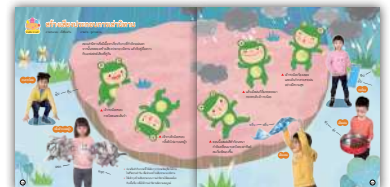

แนวทางจัดการขยะที่สอดคล้อง กับนิทานและตรงกับสาระการเรียนรู้