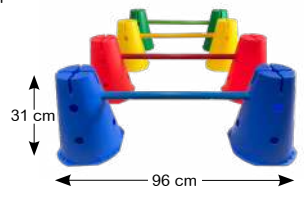

3100602041
รี้วก้นพร้อมอุโมงค์ลอด 2in1
ขนาดฐาน Ø23X31 cm
ขนาดไม้ 70 cm
ขนาดห่วง Ø68 cm
3,500.-

3100602039
รี้วก้นปรับได้ 2 ระดับ
ขนาด Ø23X31 cm
ขนาดไม้ 70 cm
4,200.-