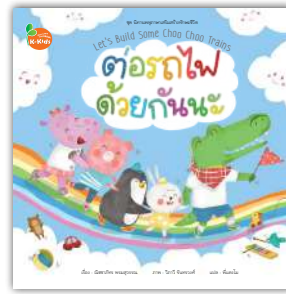

1100800001

ไปโรงเรียนด้วยกันนะ
9786168214176

พรุ่งนี้อาพู่จะไปโรงเรียนเป็นวันแรก เขาจะไปโรงเรียนด้วยวิธีไหนดีนะ

- ผีกระเบียบวินัย
- รู้จักเข้าแถว