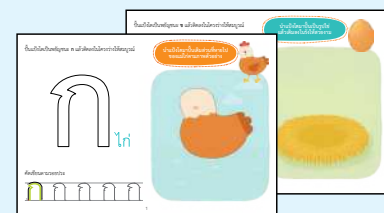

ปั้น เขียน เรียนสนุก กขค

กล่องละ **495.-**

8859550700227