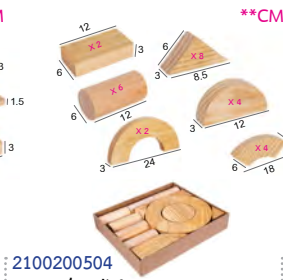

2100200505
ชุดบล็อกไม้หรรษา C
2,000.-

2100200504
ชุดบล็อกไม้หรรษา B
2,000.-