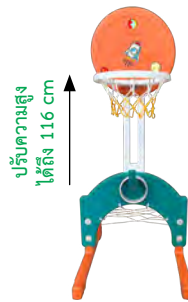

3100402052B ส้ม
แป้นบาสจรวด 3 in 1
ขนาด 48X50X89~116 cm
1,600.-/ชิ้น