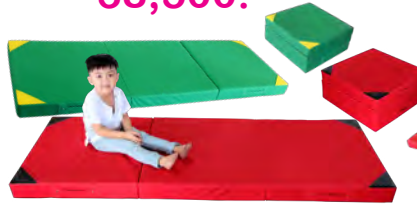

3100310033 แดง 3100310034 เขียว
เบาะยิมนาสติกพับได้
ขนาด 60x180X10 cm มี 2 สี
8,500.-/ชิ้น