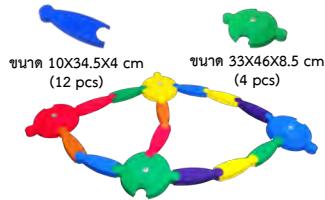

3100602017
ชุดบาลานซ์ทรงตัวพลาสติก
ปรับเปลี่ยนทิศได้ 16 ชั้น
ขนาด 133X221 cm
5,800.-