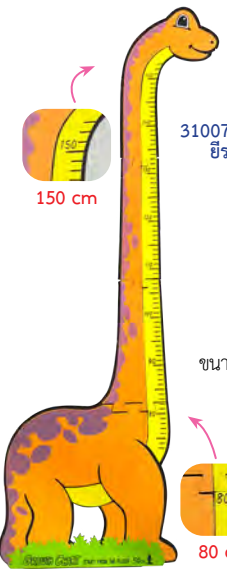

**890.-**

3100700052  
ยีราฟ  
ขนาด 33X150X0.2 cm

3100700053  
นกกระจอกเทศ  
ขนาด 46X148X0.2 cm

3100700002

3100700004

3100700001

แผ่นโฟม EVA  
ตกแต่งห้องเรียน

ตัวอักษร ABC (02)  
ขนาด 50x70x0.3 cm