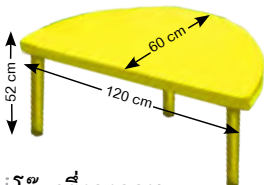

โต๊ะสี่เหลี่ยมคางหมู  
ขนาด 120(60)X60X50 cm  
**3,200.-/ชิ้น**

3100100011 น้ำเงิน  
3100100012 เขียว  
3100100027 แดง  
3100100028 เหลือง

แดง  
3100100006

เขียว  
3100100007

ฟ้าอ่อน  
3100100034

โต๊ะครึ่งวงกลม  
ขนาด 60x120x52 cm  
**2,600.-/ชิ้น**