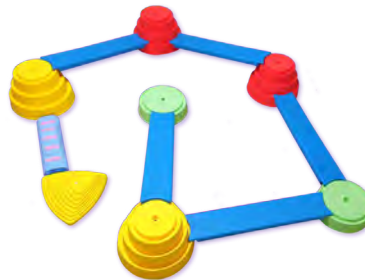

3100401051  
รั้วหมีน้อยแบบผ้า  
ขนาด 188X207X64 cm  
**6,000.-**

3100401053  
รั้วหมีน้อย  
ขนาด 155X190X60 cm  
**7,000.-**

3100600119  
บล็อกกระดาษตัวต่อจิ๊ก  
ขนาด 24.5X24.5X6.5 cm  
**650.-**

3100602002  
ชุดสะพานทรงตัว 13 ชิ้น  
ขนาด Ø39x27 (4 ชิ้น) ขนาด 34x34x8 (1 ชิ้น)  
ขนาด Ø33x10 (2 ชิ้น) ขนาด 13x44x7.5 (1 ชิ้น) ขนาด 15x79x4.5 (5 ชิ้น)  
**15,000.-**