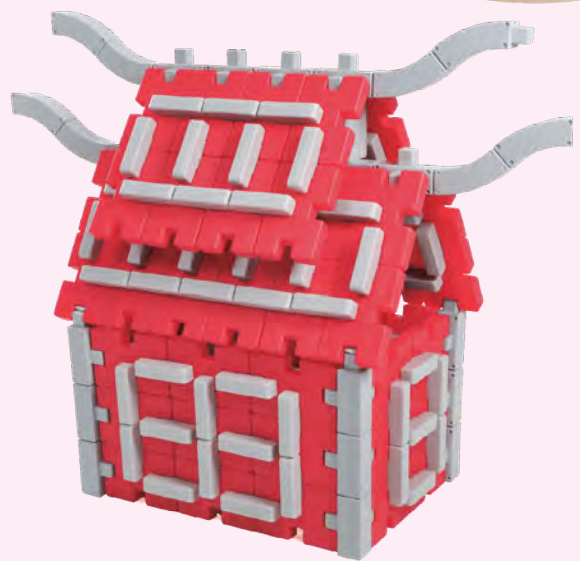

Nanjing Kang Xuan