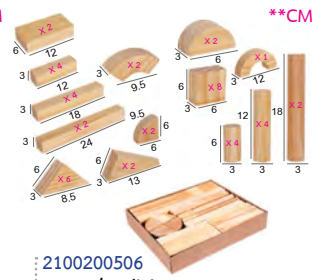

2100200506
ชุดบล็อกไม้หรรษา D
2,000.-