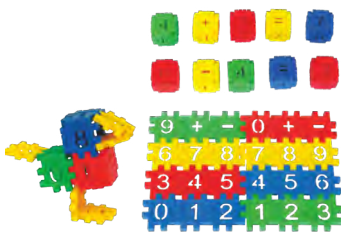

10046

ตัวต่อรางลูกบอลขนาดใหญ่

ขนาด 29X40X23 cm

2,090.-

3100600064

ตัวต่อบล็อก

230.- 500 กรัม

3100600065