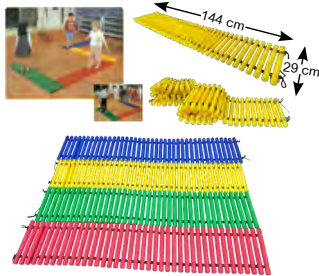

3100602033
ชุดทางเดินทรงตัวลอนไม้
ม้วนได้ 4 ชั้น
ขนาด 29X144X2 cm
5,750.-