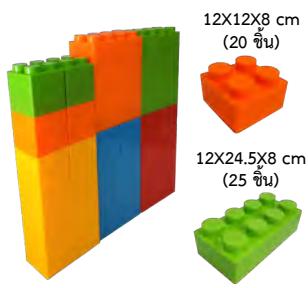

3100408040
ตัวต่อยักษ์ แบบที่ 3
7,200.- 45 ชิ้น