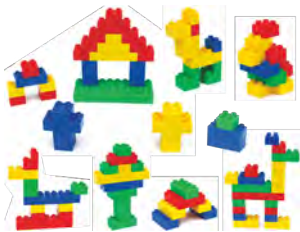

3100600064

ตัวต่อบล็อก

230.- 500 กรัม