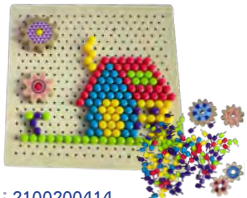

2100200414
กระดานปักหมุด
สีสรรหรรษา
ขนาด 24.5X24.5X2 cm
1,600.-