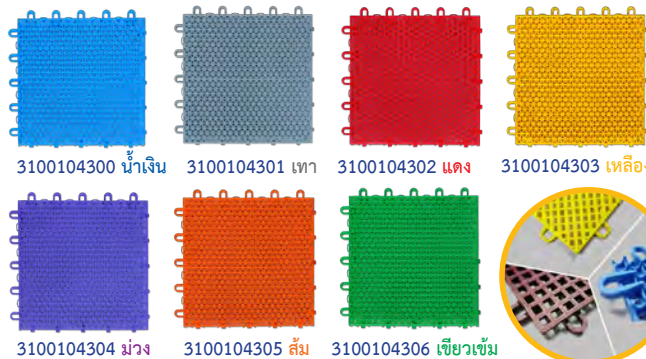

- 3100104300 น้ำเงิน
- 3100104301 เทา
- 3100104302 แดง
- 3100104303 เหลือง
- 3100104304 ม่วง
- 3100104305 ส้ม
- 3100104306 เขียวเข้ม

แผ่นพลาสติก PP
ขนาด 25X25X1.2 cm

95.-/แผ่น