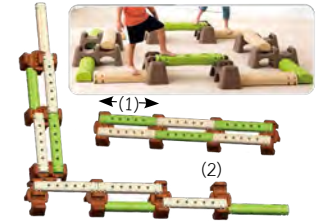

3100602008
คานเดินทรงตัว 12 ชั้น
(1) ขนาด 13X80X8 cm (8 pcs)
(2) ขนาด 46X29X18 cm (4 pcs)
25,000.-