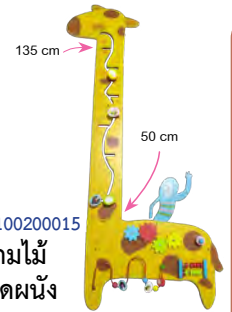

2100200015
เกมไม้
ติดผนัง
ยีราฟ
ขนาด 67X128X6 cm
3,200.-