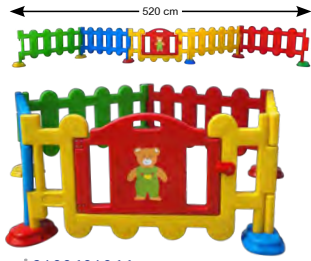

3100401044
รั้วหลากสีมีประตู (5 แผ่น)
ขนาด 17X520X55 cm
6,000.-