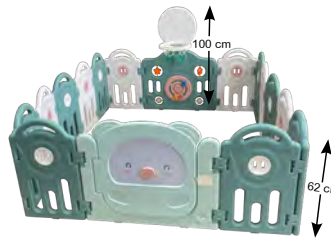

3100401042
บ่อบอลรั้วลูกหมู่น้อยพับเก็บได้
ขนาด 194X158X62~100 cm
11,500.-