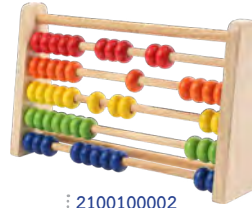

2100100002
ลูกคิดนับเลข
ขนาด 8.5X41.5X24 cm
1,750.-