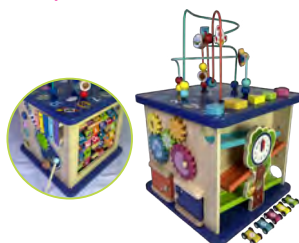

2100200342
เกมขดลวดพร้อมบล็อกเรียนรู้
ภาษาอังกฤษและรูปทรง
ขนาด 22.5X22.5X36 cm
1,890.-

2100200230
กล่องกิจกรรม
ขดลวดหรรษา 5 in 1
ขนาด 35X35X53 cm
6,000.-