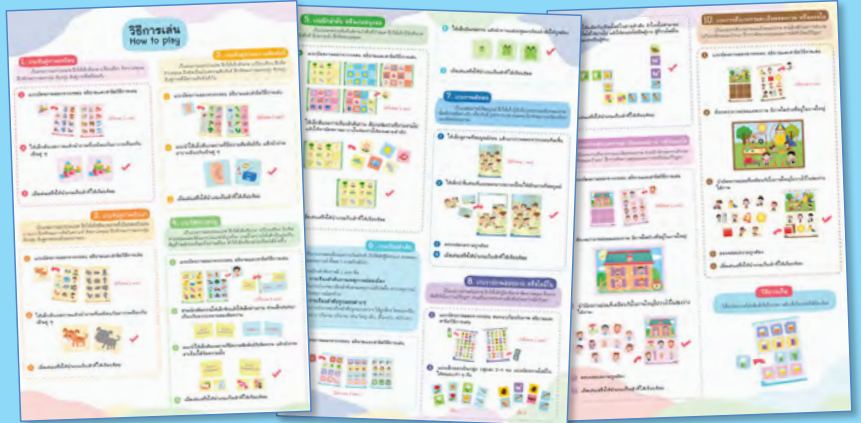

ความฉลาดทางปัญญา

ความฉลาดทางอารมณ์

ความฉลาดในการริเริ่มสร้างสรรค์

แนวการสอนแบบโฮลิสติก

ส่งเสริมการเข้าร่วมกัน

พัฒนากล้ามเนื้อ

ฝึกสมาธิ เป็นขั้นตอน

ในกล่องมีแผ่นพับอธิบายวิธีการเล่น