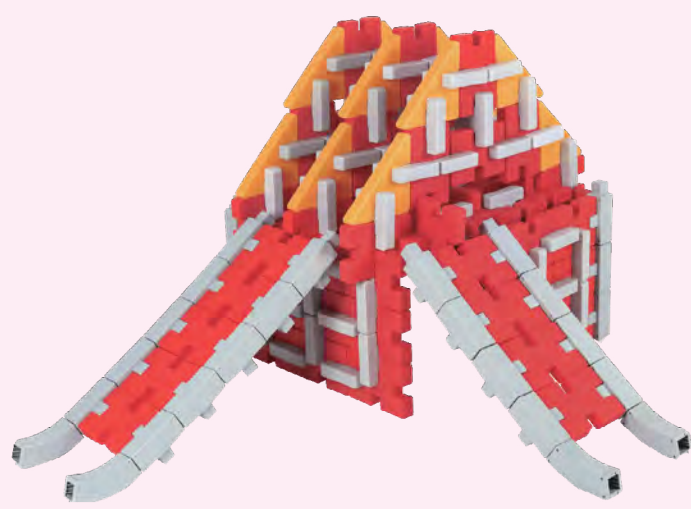

# ตัวต่อผีเสื้อ

2310010030 ชุดละ 80,000.-

## 9 แบบ 412 ชิ้น

เป็นตัวต่อที่สามารถปรับเปลี่ยนได้หลากหลายซึ่งได้รับแรงบันดาลใจจากสถาปัตยกรรมจีนโบราณผสมผสานโครงสร้างแบบโต้่ง (โครงสร้างค้ำยันแบบจีน) แสดงให้เห็นถึงความงามของสถาปัตยกรรมคลาสสิก

Nanjing Kang Xuan