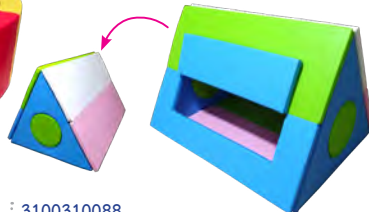

3100310088
เต็นท์นุ่มนึ่ง สีฟ้า-เขียว
ขนาด 107X139X89 cm
33,000.-