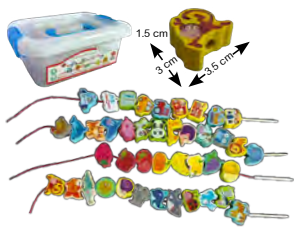

2100200314
ร้อยเชือกไม้ตัวเลขแบบ 42 ชิ้น
(บรรจุกล่องพลาสติก)
ขนาดบรรจุภัณฑ์ 15X20X8 cm
450.-