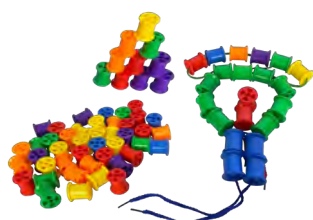

ตัวต่อเรขาคณิต

230.- 500 กรัม

3100600096

ตัวต่อจิกซอว์สี่เหลี่ยม

230.- 500 กรัม

3100600097

ตัวต่อยอดทงเหลี่ยม

230.- 500 กรัม