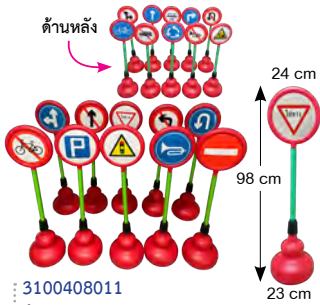

3100408010  
กรวยฝึกทักษะ  
หลากสี 10 ชั้น  
ขนาด 20X20X40 cm (10 pcs)  
**5,000.-**

3100408011  
ป้ายจราจร  
จำลอง 10 ชิ้น  
ขนาด Ø23X98 cm (10 pcs)  
**12,000.-**

3100602042  
ไฟจราจร  
ขนาด 25X25X99 cm  
**1,800.-**