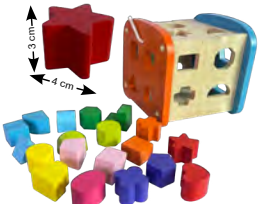

790.-

2100200453

เกมตีลูกกลม  
ฝึกกล้ามเนื้อ  
ขนาด 22X22X2.3 cm

990.-

2100200318

กล่องไม้รูปทรง  
ปริศนา 19 รูปทรง  
ขนาด 17X18X17.5 cm

990.-

2100200435