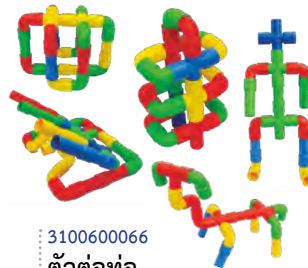

3100600066

ตัวต่อท่อ

230.- 500 กรัม