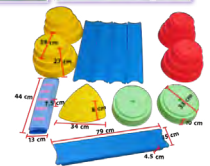

3100401051  
รั้วหมีน้อยแบบผ้า  
ขนาด 188X207X64 cm  
**6,000.-**

3100401053  
รั้วหมีน้อย  
ขนาด 155X190X60 cm  
**7,000.-**

3100600119  
บล็อกกระดาษตัวต่อจิ๊ก  
ขนาด 24.5X24.5X6.5 cm  
**650.-**

3100602002  
ชุดสะพานทรงตัว 13 ชิ้น  
ขนาด Ø39x27 (4 ชิ้น) ขนาด 34x34x8 (1 ชิ้น)  
ขนาด Ø33x10 (2 ชิ้น) ขนาด 13x44x7.5 (1 ชิ้น) ขนาด 15x79x4.5 (5 ชิ้น)  
**15,000.-**