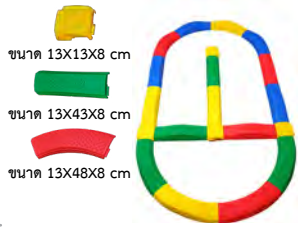

3100602006
ชุดทรงตัวคลื่น 20 ชั้น
4,800.-