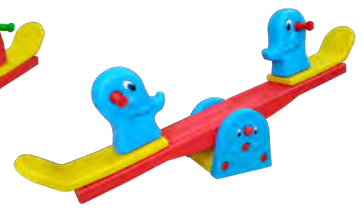

3100407008 กุ๊กไก่คู่
ไม้กระตักคู่
ขนาด 29X144X49-51 cm
2,650.-

3100407009 ช้างคู่
ไม้กระตักคู่
ขนาด 29X144X49-51 cm
2,650.-