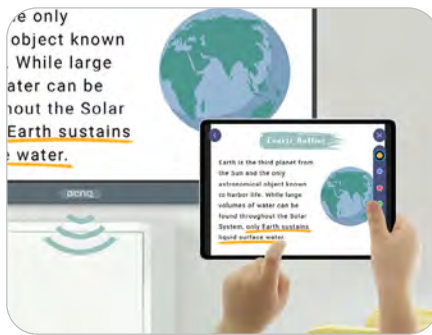

มีส่วนร่วมในห้องเรียน

สามารถแสดงหน้าจอของตนเองบนจอ
กระดานอัจฉริยะ Kang Xuan x BenQ
Education และเขียนโต้ตอบได้