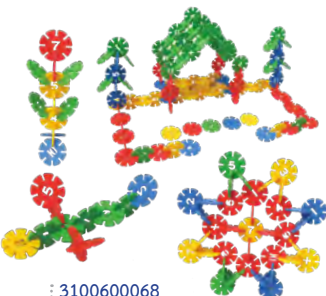

3100600068

ตัวต่อเกล็ดหิมะ

230.- 500 กรัม