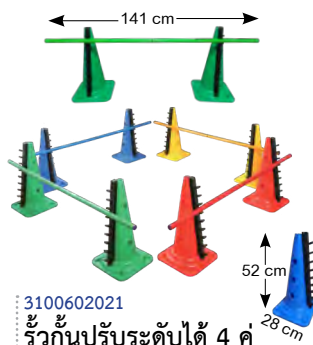

3100602021
ร้วก้นปรับระดับได้ 4 คู่
ขนาด 28X28X52 cm (8 pcs)
ขนาด 141 cm (4 pcs)
12,000.-