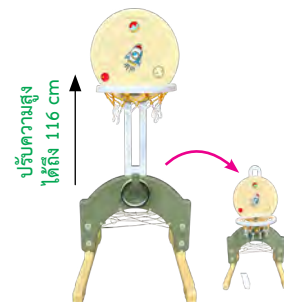

3100402052B ส้ม
แป้นบาสจรวด 3 in 1
ขนาด 48X50X89~116 cm
1,600.-/ชิ้น

3100402052Y เหลือง
แป้นบาสจรวด 3 in 1
ขนาด 48X50X89~116 cm
1,600.-/ชิ้น