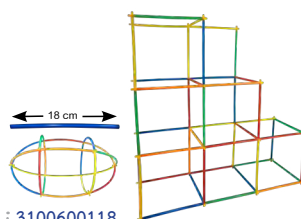

3100600118

ตัวต่อหลอด 4D ขนาดใหญ่
(บรรจุถุงพลาสติก)

ขนาด Ø0.6X18 cm

250.-