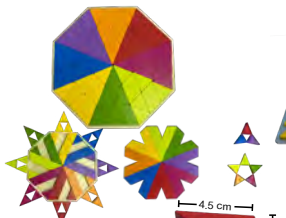

2100200346
บล็อกตัวต่อ
สามเหลี่ยมสายรุ้ง
ขนาด 31.5X31.5X2 cm
550.-