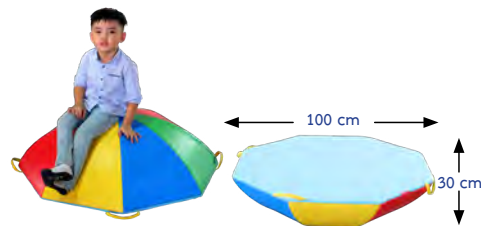

3100310013 ขนาดกลาง
ลูกข้างทรงตัวนุ่มนิ่ม ขนาด 30X100 cm
20,000.-
3100310015 ขนาดใหญ่
ลูกข้างทรงตัวนุ่มนิ่ม ขนาด 50X120 cm
28,000.-